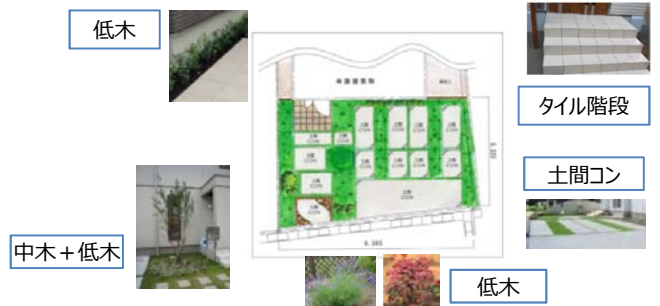

花壇+芝+植栽セット

花壇(ピンコロもしくはレンガ積)
芝(15㎡まで)
植栽(中木1本・低木12本程度)

注文時期:上棟前

¥200,000-

A-17

階段タイル+芝+植栽セット

- ・階段1段+芝(20㎡まで)+植栽(中木2本+低木20本程度)
- ・階段2段+芝(20㎡まで)+植栽(中木+低木9本程度)
- ・階段3段+芝(20㎡まで)+植栽(低木5本程度)
- ・階段4段+芝(10㎡まで)+植栽(低木7本程度)

¥200,000-

注文時期:上棟前

A-18

アルミサッシから樹脂窓への変更

高い断熱性で
不快な結露を
低減!

全窓(勝手口は除く)対応。

注文時期:着工前

¥300,000-