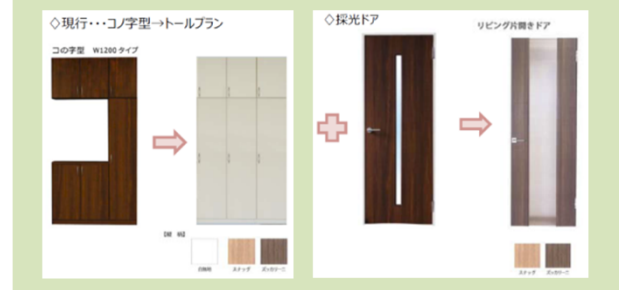

下足入れ+LDK採光ドア

収納力アップ！  
[下足入れ]  
幅120cm  
高さ235cm

室内や廊下の明るさが  
アップします！

注文時期：上棟前

¥50,000-

A-2

階段ブラケット照明+足元保安灯

壁面を柔らかな光で  
照らし、インテリアの  
アクセントにも！