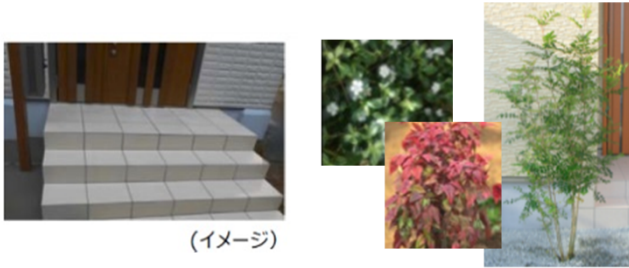

10万ポイント～[関東地区限定]

階段タイル貼り+植栽セット

(イメージ)

- ・ 階段1段+ 植栽(高木1本+中木1本+低木8本程度)
- ・ 階段2段+ 植栽(中木+低木9本程度)
- ・ 階段3段+ 植栽(低木5本程度)

注文時期:着工前

¥100,000-

A-9